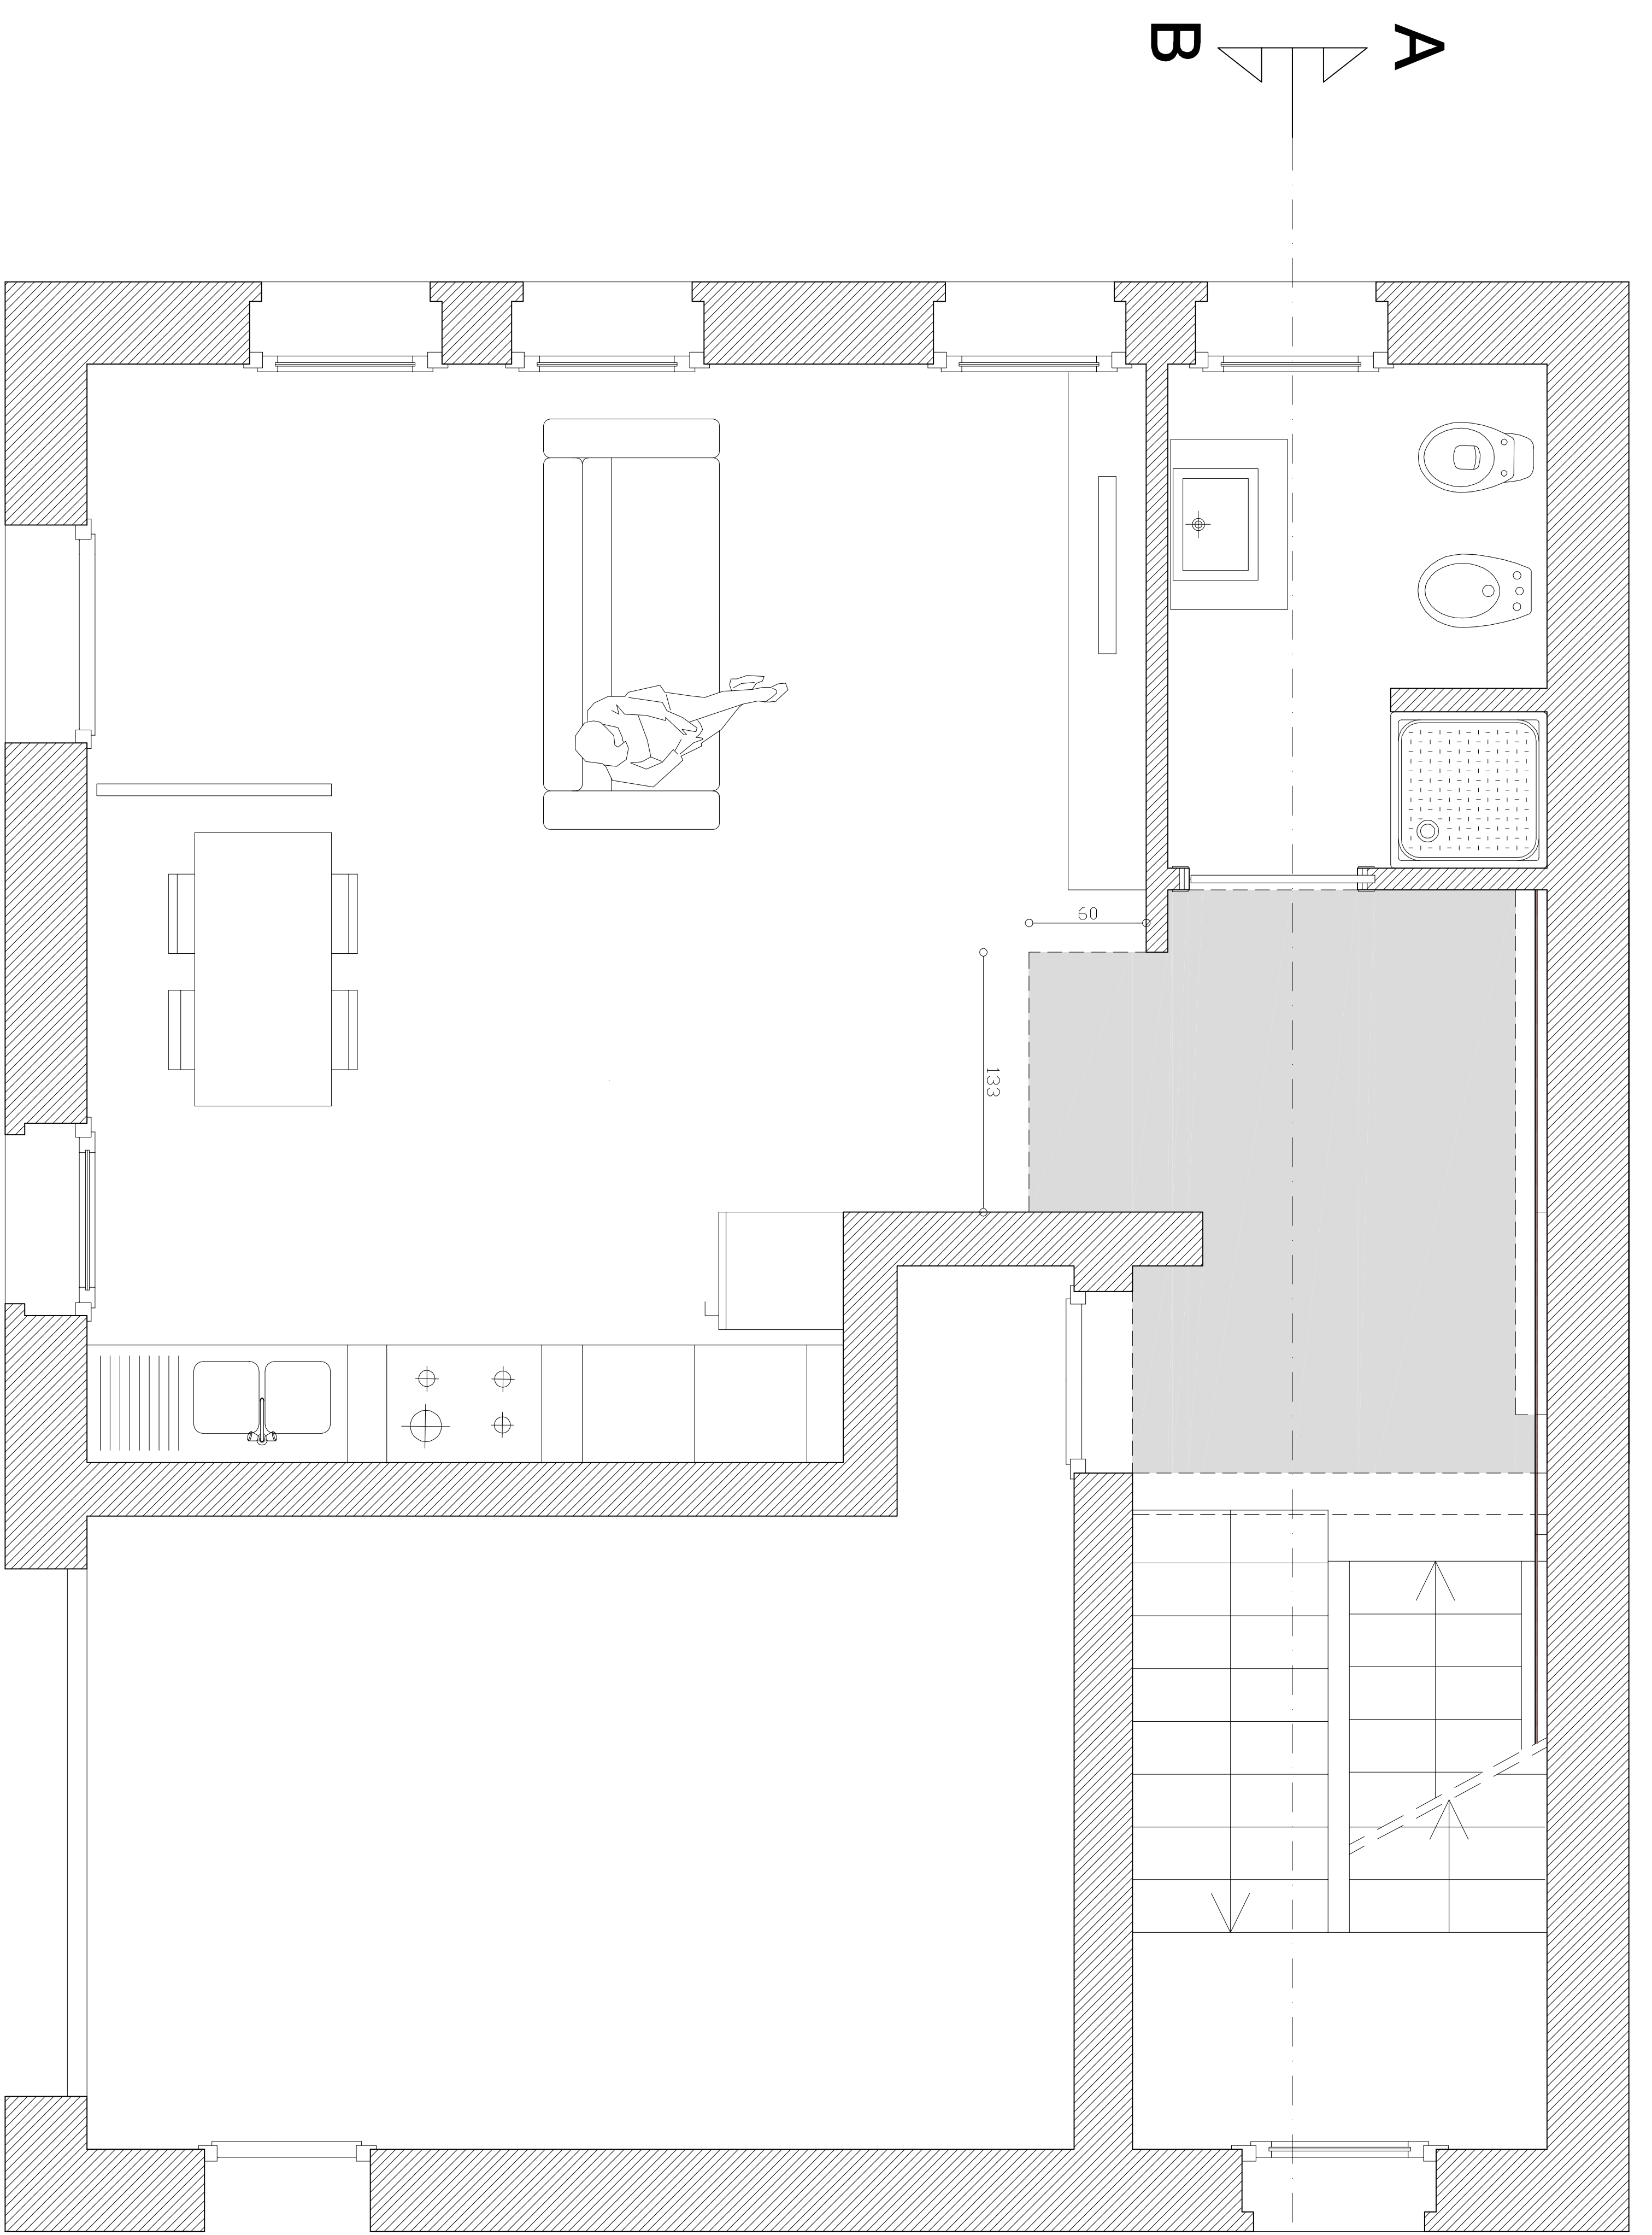

PIANTA PIANO PRIMO

PIANTA PIANO TERRA

ALTERNATIVA

SEZIONE A-A

REVISIONI AND ISSUES	REVISIONS AND ISSUES INDICATED ON DWG. AS	DATA	REVISIONS AND ISSUES	REVISIONS AND ISSUES INDICATED ON DWG. AS	DATA
△	REVISIONS	02.01.03	△	REVISIONS	02.01.03
△	REVISIONS		△	REVISIONS	
△	REVISIONS		△	REVISIONS	
△	REVISIONS		△	REVISIONS	
△	REVISIONS		△	REVISIONS	
△	REVISIONS		△	REVISIONS	

COMMITTENTE:  
**SIG. FABRIZIO**

PROGETTO:  
**RESTYLING VANO SCALA**

TITOLO DISCENO  
**PIANTE E SEZIONE AA**

DATA:  
 NOV 2006  
 PROGETTO N.:

DISegnato DA:  
 SCALE:  
 APPROVATO DA:  
 SCALE:  
 1:25

DISCENO N.: