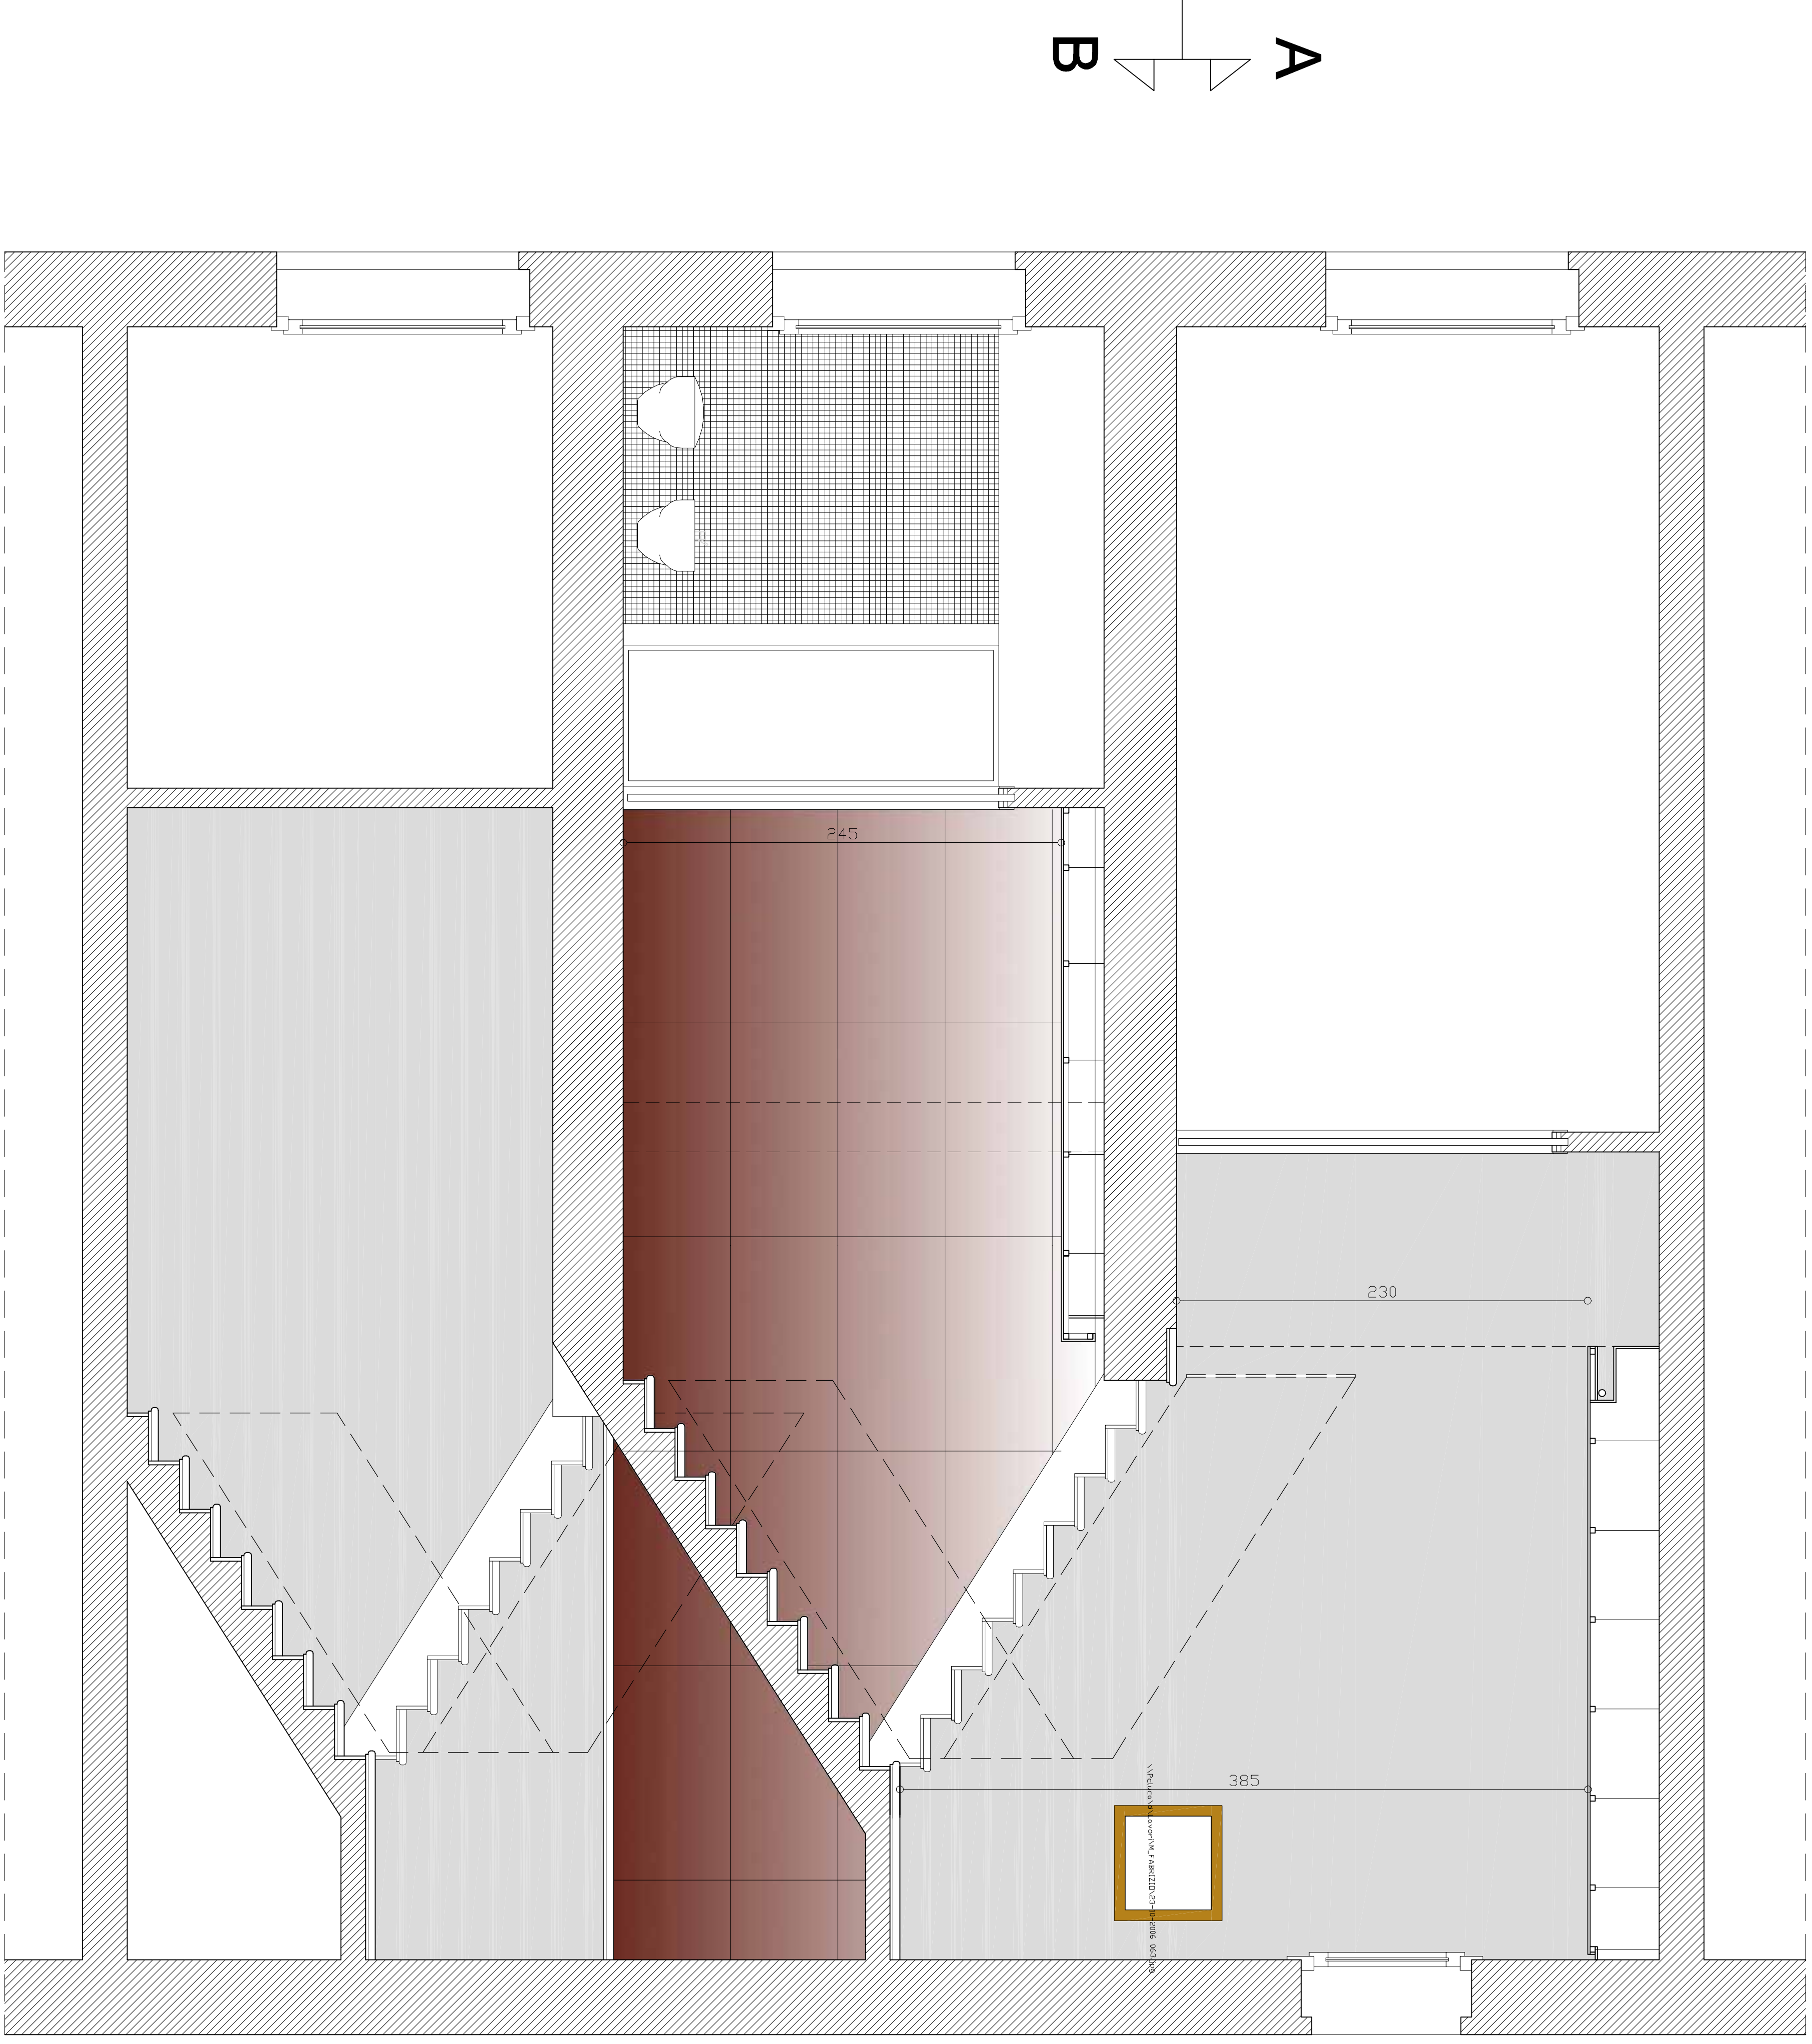

PIANTA PIANO PRIMO

PIANTA PIANO TERRA

ALTERNATIVA

SEZIONE A-A

REVISIONI AND ISSUES	REVISIONS AND ISSUES INDICATED ON DWG. AS	DATA	REVISIONS AND ISSUES	REVISIONS AND ISSUES INDICATED ON DWG. AS	DATA
△	REVISIONS	02.01.03	△	REVISIONS	02.01.03
△	REVISIONS		△	REVISIONS	
△	REVISIONS		△	REVISIONS	
△	REVISIONS		△	REVISIONS	
△	REVISIONS		△	REVISIONS	
△	REVISIONS		△	REVISIONS	

COMMITTENTE:  
**SIG. FABRIZIO**

PROGETTO:  
**RESTYLING VANO SCALA**

TITOLO DISCENO  
**PIANTE E SEZIONE AA**

DATA:  
 NOV 2006  
 PROGETTO N.:

DISegnato DA:  
 SCALE:  
 APPROVATO DA:  
 SCALE:  
 1:25

DISCENO N.: